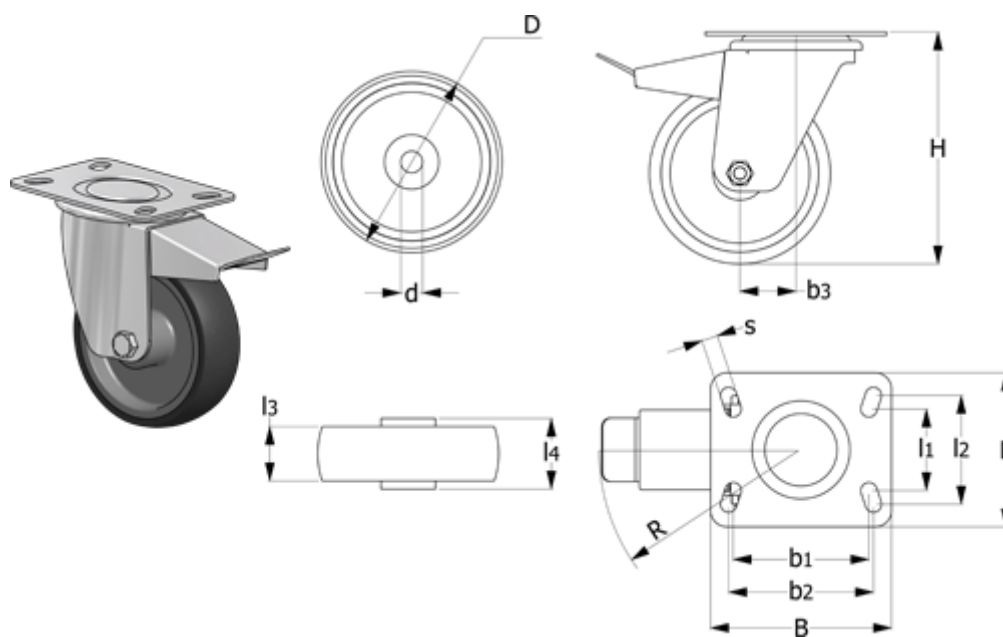

Varenummer: 2314452601  
 Beskrivelse: E+G Thermoplastik hjul 452601  
 RE.G1-080-SBF Drejeligt konsol m/bremse

## Mål

B	= 100
b1	= 75
b2	= 80
b3	= 39
D	= 80
d	= 12
Dynamisk belastning (N)	= 700
g	= 790

H	= 107
Kode	= 452601
L	= 85
l1	= 45
l2	= 60
l3	= 30
l4	= 39
R	= 120

Rullemodstand (N)	= 700
s	= 9
Type	= RE.G1-080-SBF